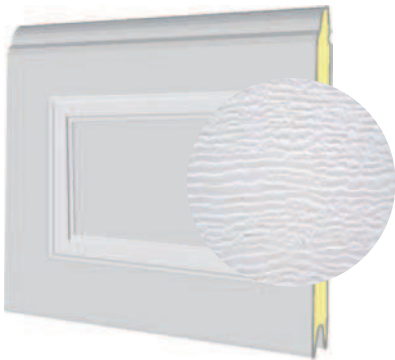

Paneles para Puertas Seccionales

Panel Woodgrain (500 y 610 mm)

Panel Acanalado Liso (500 y 610 mm)

Panel Unicanalado Liso (500 mm)

*Colores disponibles

Panel Cuarterón (500 y 610 mm)

Panel Microacanalado Liso (500 y 610 mm)

Panel Liso (500 y 610 mm)

*Otros colores consultar

Visores de Vidrio

Rombo

Colonial

Liso

Diseño en PVC Blanco Media Luna para Vidrio

Visor Acrílico (Redondo / Rectangular)